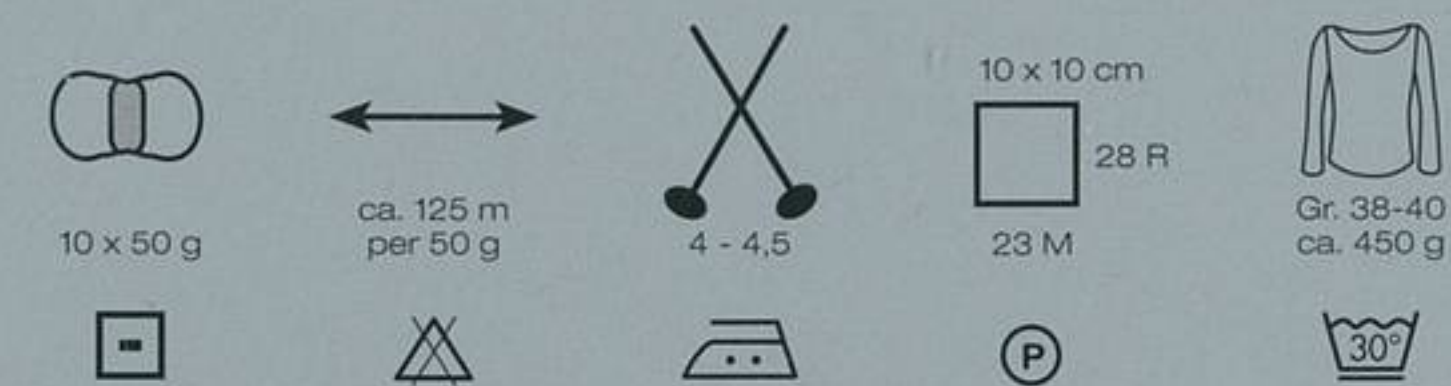

LANA GROSSA

LINARTE Art. 771

40 % Viskose, Rayon
30 % Baumwolle, Cotton
20 % Leinen, Linen
10 % Polyamid, Polyamide

LANA GROSSA

LINARTE Art. 771

40 % Viskose, Rayon
30 % Baumwolle, Cotton
20 % Leinen, Linen
10 % Polyamid, Polyamide

53 54 55 56 57 58 59 48

43 26 13 39 44 52 38 16 17

1 34 32 31 42 9 8 36

5 45 2 4 33 46 18