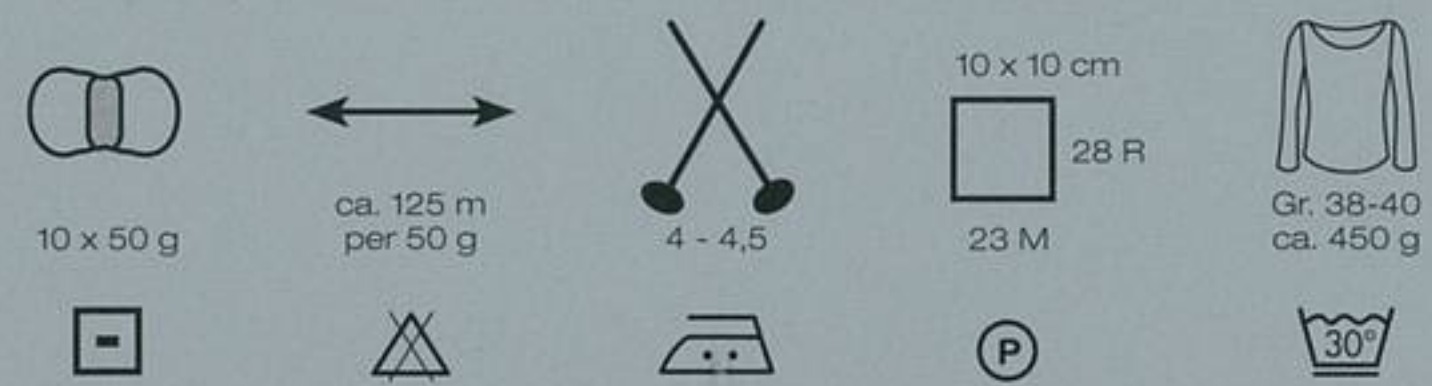

LANA GROSSA

LINARTE Art. 771

40 % Viskose, Rayon
30 % Baumwolle, Cotton
20 % Leinen, Linen
10 % Polyamid, Polyamide

LANA GROSSA

LINARTE Art. 771

40 % Viskose, Rayon
30 % Baumwolle, Cotton
20 % Leinen, Linen
10 % Polyamid, Polyamide

53 54 55 56 57 58 59 48

43 26 13 39 44 52 38 16 17

1 34 32 31 42 9 8 36

5 45 2 4 33 46 18